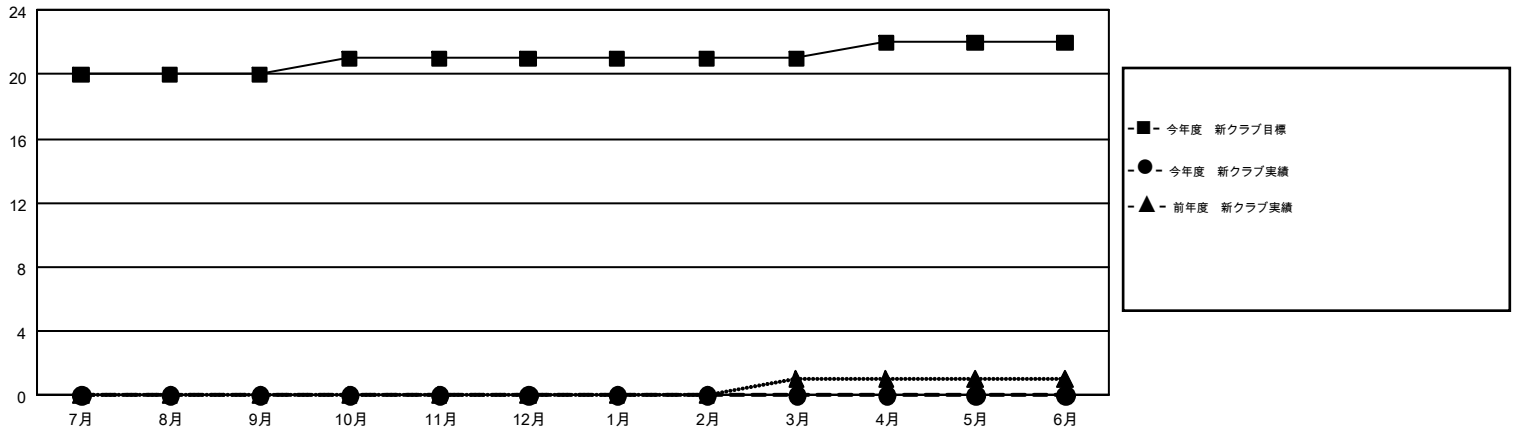

GMT MONTHLY MEMBERSHIP PROGRESS REPORT

Results as of: 4/30/2019

Multiple District 335

LOCATION: JAPAN

GMT: MASAYOSHI MARUYAMA, YASUHISA NAKAMURA

GMT会則地域 5

クラブ				名			
結果: 2018-2019				結果: 2018-2019			
四半期	新クラブ目標	新クラブ	解散クラブ	四半期	会員純増目標	会員増強実績	退会者(転籍を含む)実際
7月/8月/9月	20	0	0	7月/8月/9月	315	435	182
10月/11月/12月	1	0	1	10月/11月/12月	425	191	250
1月/2月/3月	0	0	0	1月/2月/3月	200	334	173
4月/5月/6月	1	0	0	4月/5月/6月	-24	81	53

新クラブ目標及び実績累計

会員目標及び実績累計

解散クラブ: 1	297 CLUBS OF 409 一名以上の新会員を登録	男女別	
退会者		男性	11,246 (76.15%)
物故会員 103	会員累計データを見るには、ここをクリック	女性	3,523 (23.85%)
クラブ解散 10		世帯主/家族会員合計	4,651
その他 545		国際会費半額の家族会員	2,523
合計 658			