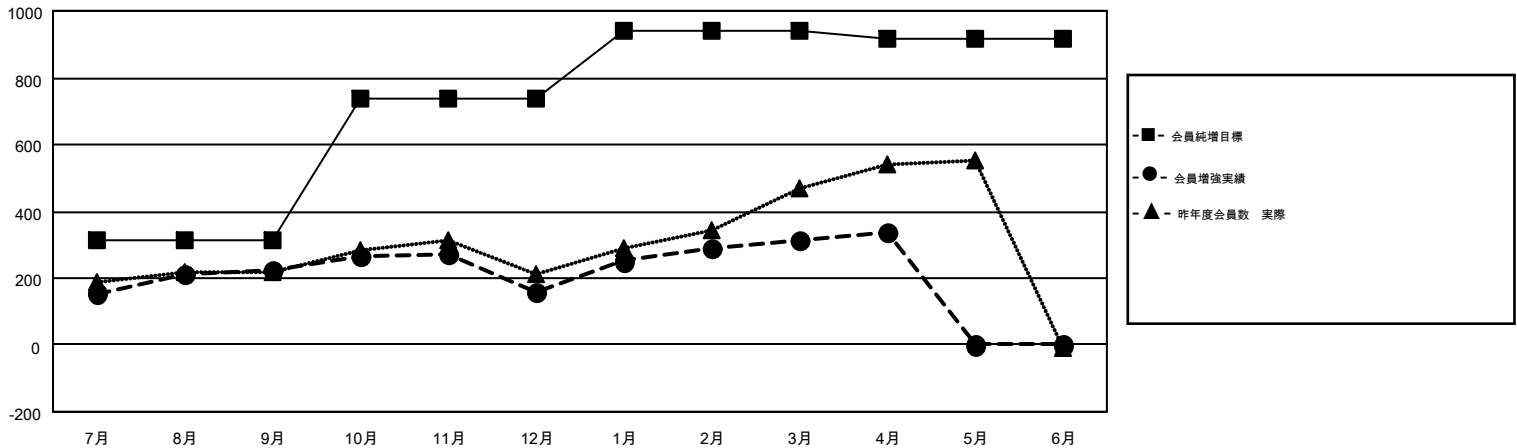

GMT MONTHLY MEMBERSHIP PROGRESS REPORT

Results as of: 4/30/2019

Multiple District 335

LOCATION: JAPAN

GMT: MASAYOSHI MARUYAMA, YASUHISA NAKAMURA

GMT会則地域 5

クラブ				名			
結果: 2018-2019				結果: 2018-2019			
四半期	新クラブ目標	新クラブ	解散クラブ	四半期	会員純増目標	会員増強実績	退会者(転籍を含む)実際
7月/8月/9月	20	0	0	7月/8月/9月	315	435	182
10月/11月/12月	1	0	1	10月/11月/12月	425	191	250
1月/2月/3月	0	0	0	1月/2月/3月	200	334	173
4月/5月/6月	1	0	0	4月/5月/6月	-24	81	53

新クラブ目標及び実績累計

会員目標及び実績累計

解散クラブ: 1	297 CLUBS OF 409 一名以上の新会員を登録	男女別	
退会者		男性	11,246 (76.15%)
物故会員 103	会員累計データを見るには、ここをクリック	女性	3,523 (23.85%)
クラブ解散 10		世帯主/家族会員合計	4,651
その他 545		国際会費半額の家族会員	2,523
合計 658			